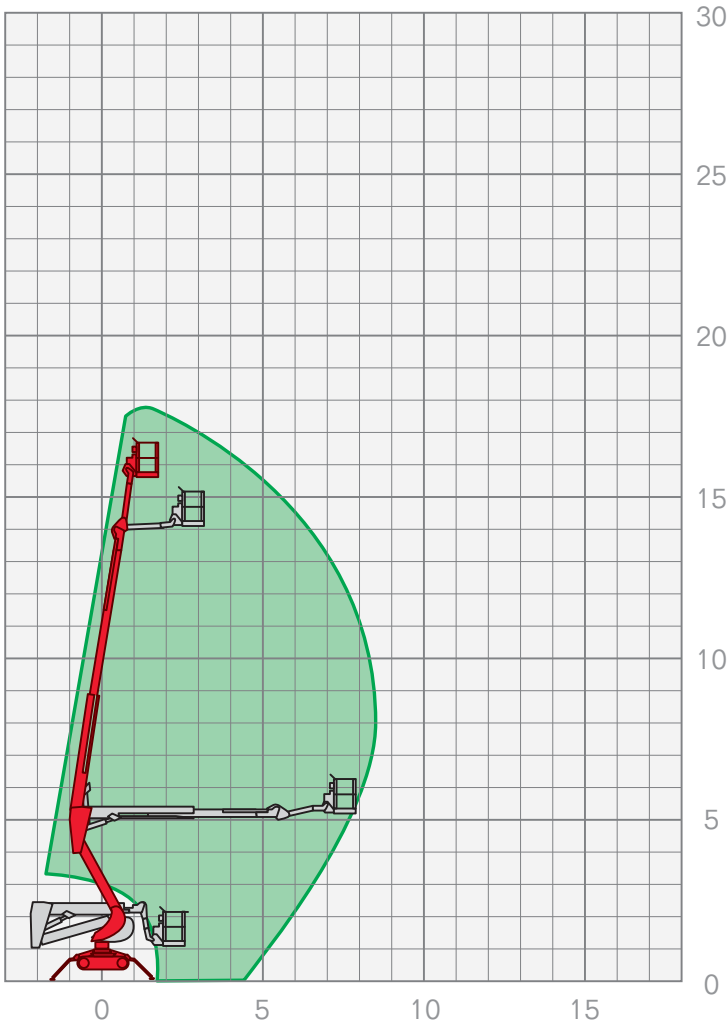

## LEICHTE SPEZIAL-KETTEN-ARBEITSBÜHNEN | STAB 1800

Arbeitshöhe	18,00 m
Plattformhöhe	16,00 m
Seitliche Reichweite	8,50 m
Maschinenlänge	4,25/4,92 m
Maschinenhöhe	1,90/2,15 m
Maschinenbreite	0,80/1,06 m
Abstützbreite	3,00 x 3,60 m
Korbgröße	0,80 x 1,20 m
Korblast	200 kg
Antrieb	Diesel/230 V
Gesamtgewicht	2000 kg
Drehbereich	360°

### Leistungsmerkmale

#### Leichte Spezial-Ketten-Arbeitsbühnen:

- Arbeitshöhen von 18,00 m – 36,00 m
- seitliche Reichweiten von 8,50 m – 15,70 m

FIX NOTIERT

.....

.....

.....

.....

.....