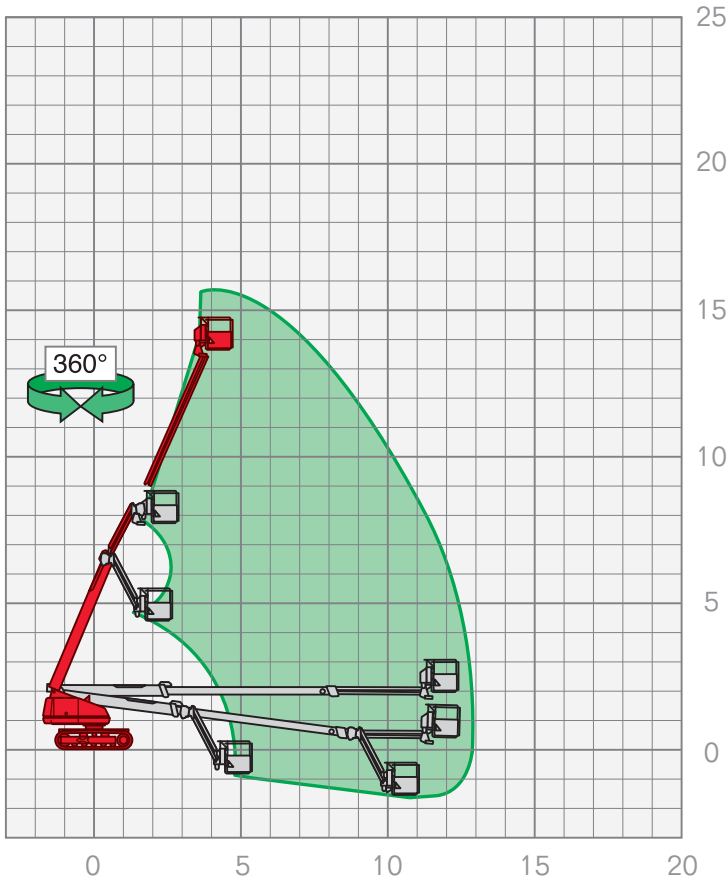

KETTENTELESKOP-ARBEITSBÜHNEN | STAB 1560

Arbeitshöhe	15,60 m
Plattformhöhe	13,60 m
Seitliche Reichweite	12,70 m
Maschinenlänge	7,62 m
Maschinenhöhe	1,79 m
Maschinenbreite	2,33 m
Korbgröße	0,75 x 1,80 m
Korblast	250 kg
Antrieb	Diesel/Kette
Gesamtgewicht	8800 kg
Drehbereich	endlos

Leistungsmerkmale Kettenteleskop-Arbeitsbühnen:

- Arbeitshöhen von 14,00 m – 23,00 m
- seitliche Reichweiten von 10,60 m – 19,00 m

FIX NOTIERT

.....

.....

.....

.....

.....