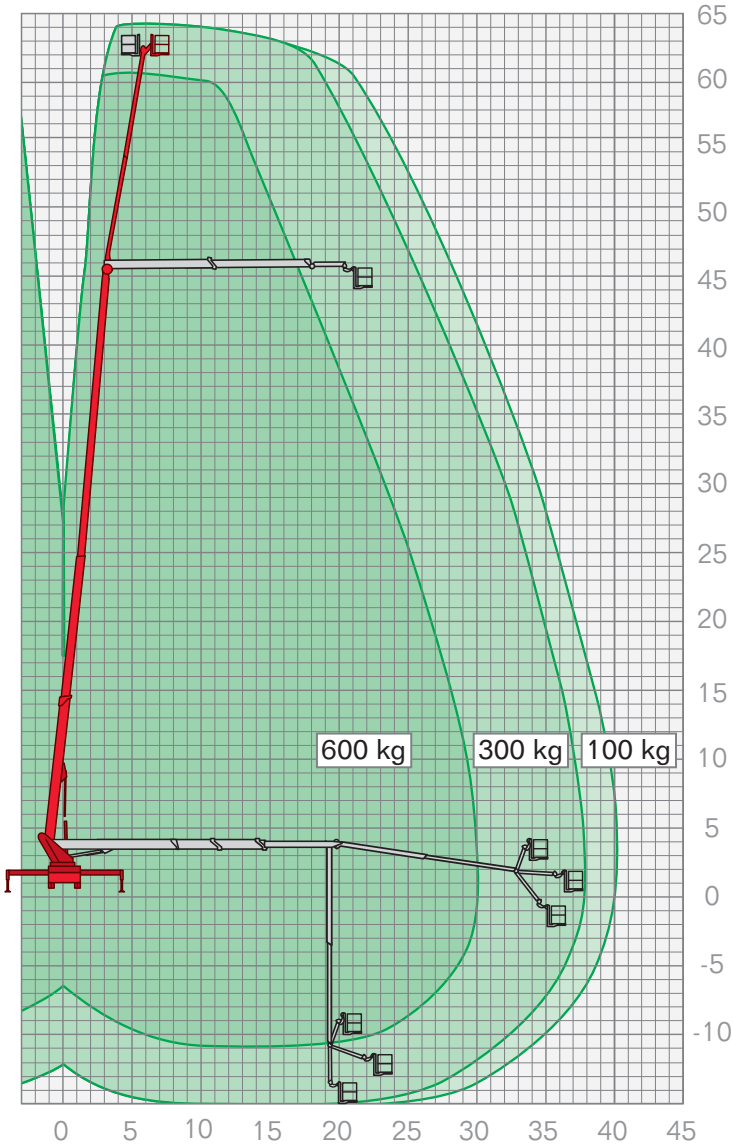

LKW-ARBEITSBÜHNEN | **LTAB 6400**

Arbeitshöhe	64,00 m
Plattformhöhe	62,00 m
Fahrzeuglänge	11,93 m
Fahrzeugbreite	2,51 m
Durchfahrthöhe	3,93 m
Seitliche Reichweite	40,50 m
Korbgröße	1,04 x 3,81 m
Korblast	600 kg
Antrieb	Diesel
Drehbereich	540°
Abstützbreite	2,54/5,71/8,89 m
Führerscheinklasse	C/II (29t)

Leistungsmerkmale LKW-Arbeitsbühnen:

- Arbeitshöhen von 17,50 m – 64,00 m
- seitliche Reichweiten von 9,75 m – 40,50 m

FIX NOTIERT

HAUPTNIEDERLASSUNG KIEL

Eichkoppelweg 76
24119 Kiel-Kronshagen
Tel.: 0431-58 20 86
Fax: 0431-54 27 28
dispo@kreutzberger-kiel.de