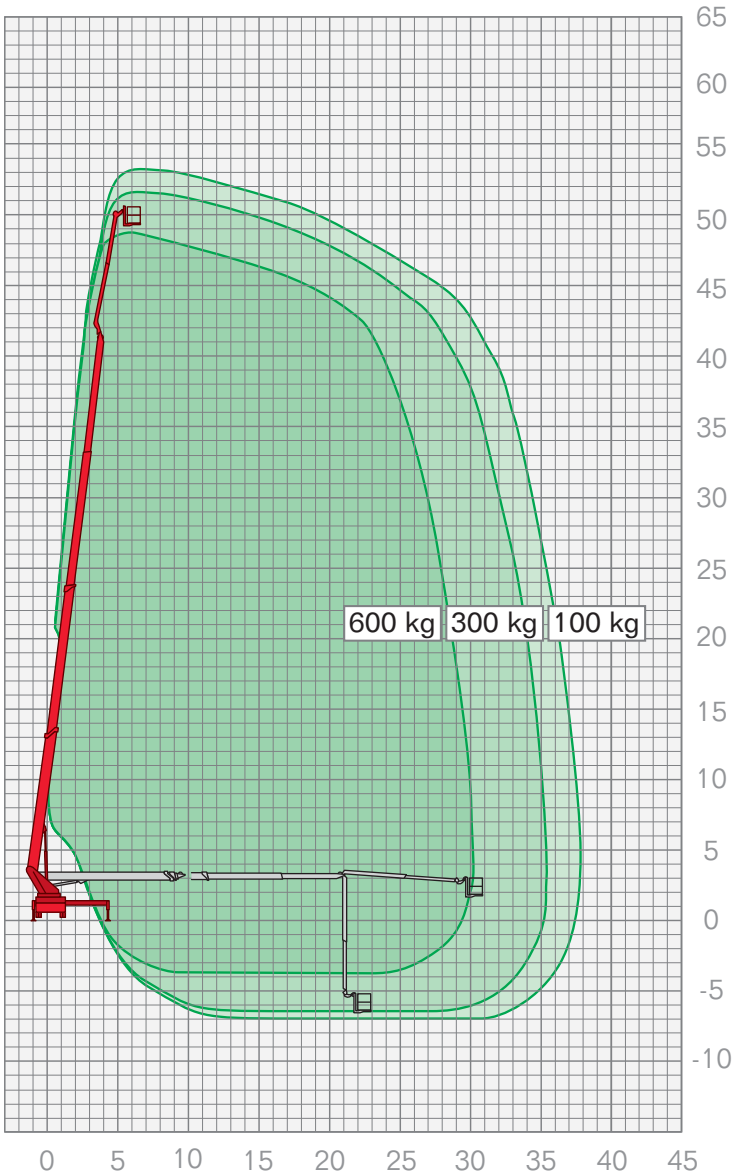

## LKW-ARBEITSBÜHNEN | **LTAB 5300**

Arbeitshöhe	53,00 m
Plattformhöhe	51,00 m
Fahrzeuglänge	12,00 m
Fahrzeugbreite	2,50 m
Durchfahrtshöhe	3,90 m
Seitliche Reichweite	38,30 m
Korbgröße	1,05 x 2,47 (3,88*) m
Korblast	700 kg
Antrieb	Diesel
Drehbereich	endlos
Abstützbreite	2,52/5,61/8,68 m
Führerscheinklasse	C/II (26t)

### Leistungsmerkmale LKW-Arbeitsbühnen:

- Arbeitshöhen von 17,50 m – 64,00 m
- seitliche Reichweiten von 9,75 m – 40,50 m

FIX NOTIERT