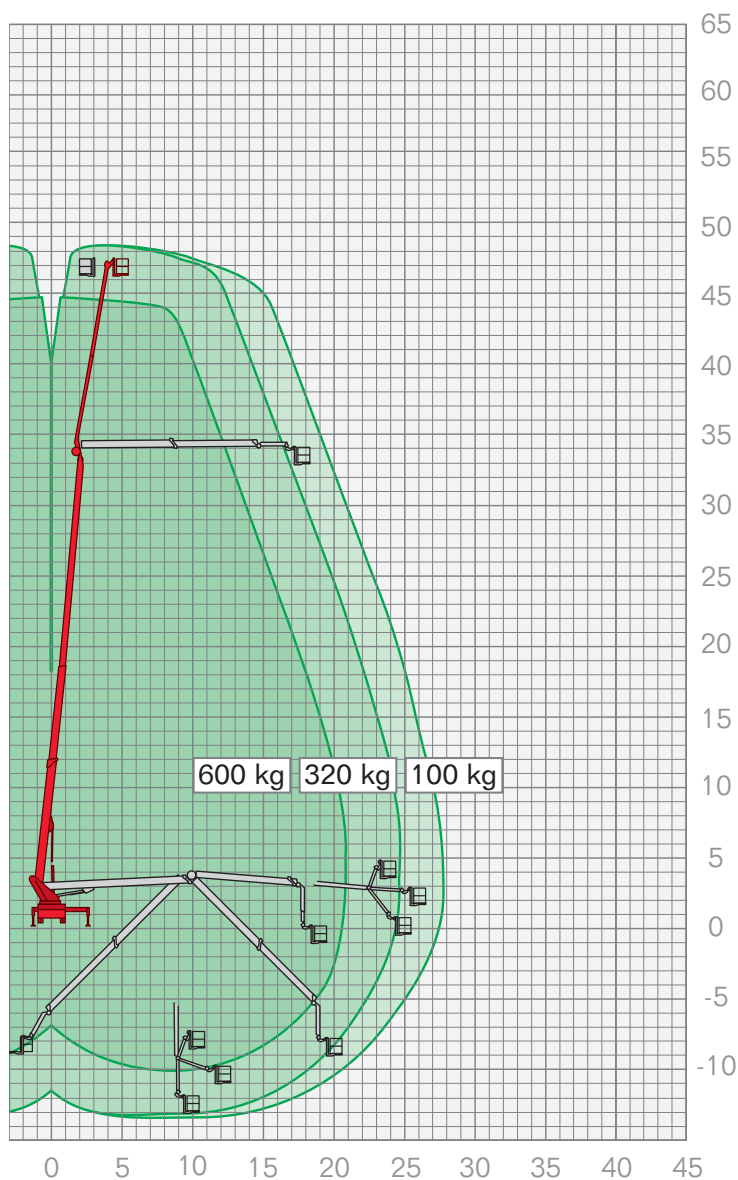

LKW-ARBEITSBÜHNEN | **LTAB 4800**

Arbeitshöhe	48,00 m
Plattformhöhe	46,00 m
Fahrzeuglänge	10,00 m
Fahrzeugbreite	2,50 m
Durchfahrtshöhe	3,92 m
Seitliche Reichweite	31,50 m
Korbgröße	1,05 x 3,88 m
Korblast	600 kg
Antrieb	Diesel
Drehbereich	540°
Abstützbreite	2,55/6,40 m
Führerscheinklasse	C/II (26t)

Leistungsmerkmale LKW-Arbeitsbühnen:

- Arbeitshöhen von 17,50 m – 64,00 m
- seitliche Reichweiten von 9,75 m – 40,50 m

FIX NOTIERT

HAUPTNIEDERLASSUNG KIEL

Eichkoppelweg 76
24119 Kiel-Kronshagen
Tel.: 0431-58 20 86
Fax: 0431-54 27 28
dispo@kreutzberger-kiel.de