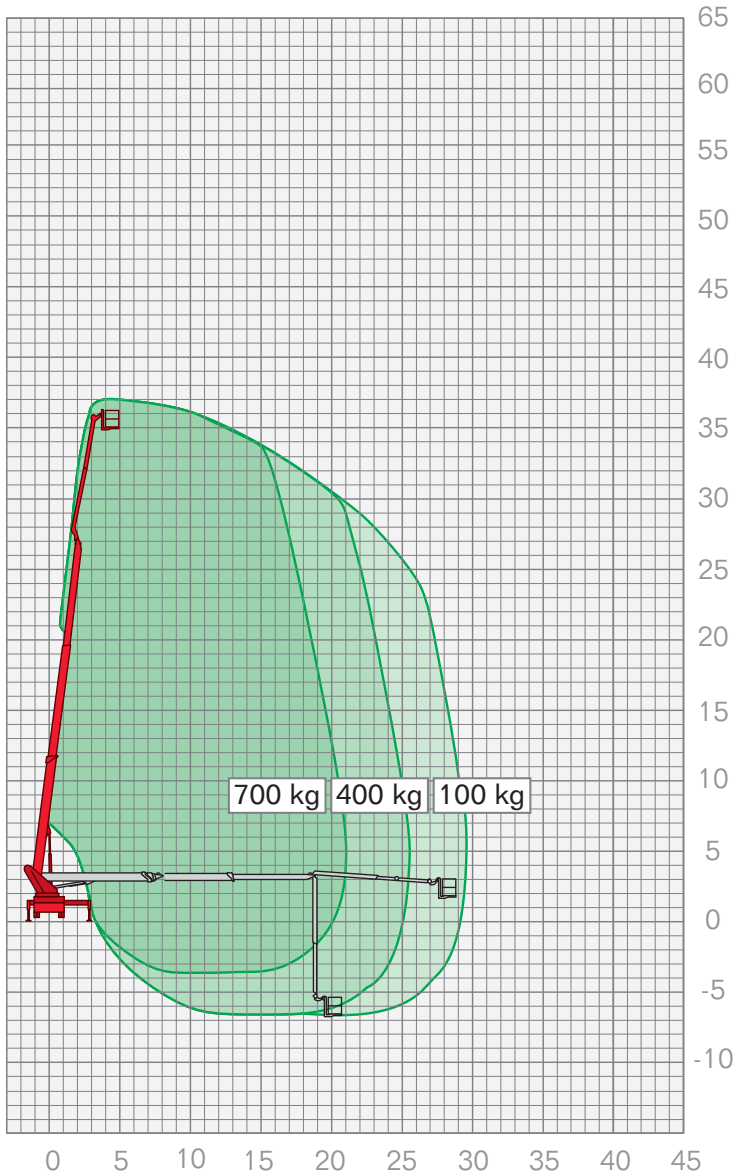

## LKW-ARBEITSBÜHNEN | **LTAB 3700**

Arbeitshöhe	37,00 m
Plattformhöhe	35,00 m
Fahrzeuglänge	9,55 m
Fahrzeugbreite	2,50 m
Durchfahrtshöhe	3,80 m
Seitliche Reichweite	29,50 m
Korbgröße	1,05 x 2,47 m
Korblast	700 kg
Antrieb	Diesel
Drehbereich	endlos
Abstützbreite	max. 6,20 m
Führerscheinklasse	C/II (18t)

### Leistungsmerkmale LKW-Arbeitsbühnen:

- Arbeitshöhen von 17,50 m – 64,00 m
- seitliche Reichweiten von 9,75 m – 40,50 m

FIX NOTIERT

.....

.....

.....

.....

.....