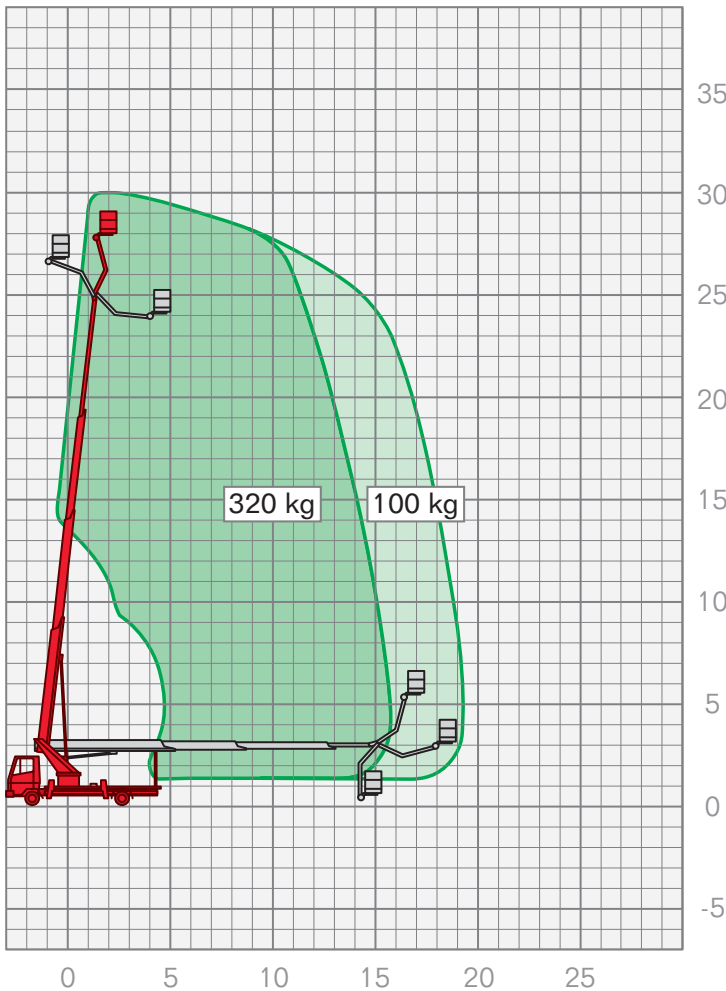

LKW-ARBEITSBÜHNEN | **LTAB 3000**

Arbeitshöhe	30,00 m
Plattformhöhe	28,00 m
Fahrzeuginnenlänge	8,65 m
Fahrzeuginnenbreite	2,50 m
Durchfahrthöhe	3,45 m
Seitliche Reichweite	19,50 m
Korbgröße	0,80 x 1,60 m
Korblast	320 kg
Antrieb	Diesel
Drehbereich	360°
Abstützbreite	2,55/3,77/5,03 m
Führerscheinklasse	C1/III (7,5t)

Leistungsmerkmale LKW-Arbeitsbühnen:

- Arbeitshöhen von 17,50 m – 64,00 m
- seitliche Reichweiten von 9,75 m – 40,50 m

FIX NOTIERT

.....

.....

.....

.....

.....