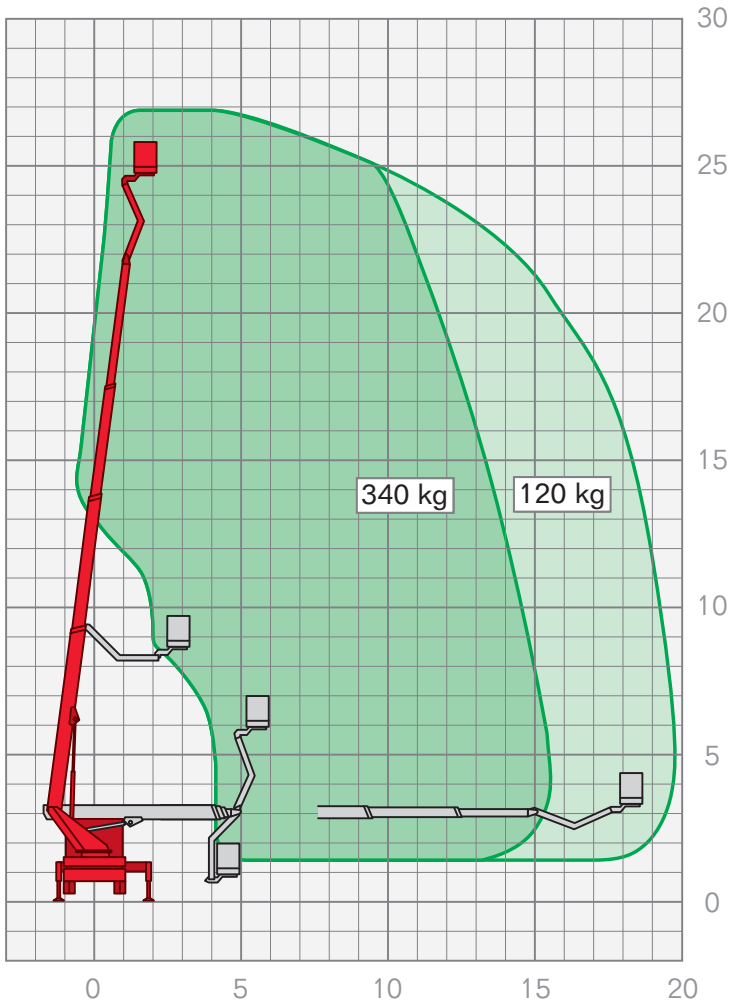

LKW-ARBEITSBÜHNEN | **LTAB 2700**

Arbeitshöhe	27,00 m
Plattformhöhe	25,00 m
Fahrzeuglänge	8,62 m
Fahrzeugbreite	2,50 m
Durchfahrthöhe	3,50 m
Seitliche Reichweite	20,00 m
Korbgröße	0,80 x 1,60 m
Korblast	350 kg
Antrieb	Diesel
Drehbereich	540°
Abstützbreite	2,50/4,85 m
Führerscheinklasse	C1/III (7,5t)

Leistungsmerkmale LKW-Arbeitsbühnen:

- Arbeitshöhen von 17,50 m – 64,00 m
- seitliche Reichweiten von 9,75 m – 40,50 m

FIX NOTIERT

.....

.....

.....

.....

.....