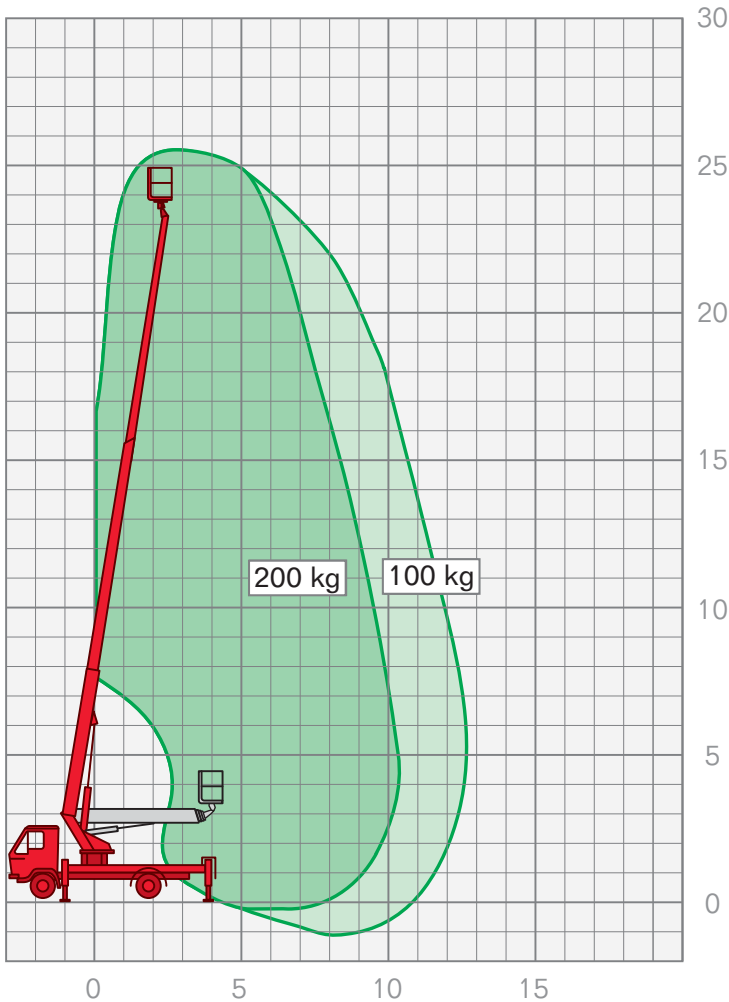

LKW-ARBEITSBÜHNEN | **LTAB 2600**

Arbeitshöhe	26,00 m
Plattformhöhe	24,00 m
Fahrzeuglänge	6,70 m
Fahrzeugbreite	2,20 m
Durchfahrtshöhe	2,90 m
Seitliche Reichweite	12,50 m
Korbgröße	0,80 x 1,60 m
Korblast	200 kg
Antrieb	Diesel
Drehbereich	360°
Abstützbreite	2,80/3,40 m
Führerscheinklasse	B (3,5t)

Leistungsmerkmale LKW-Arbeitsbühnen:

- Arbeitshöhen von 17,50 m – 64,00 m
- seitliche Reichweiten von 9,75 m – 40,50 m

FIX NOTIERT

.....

.....

.....

.....

.....