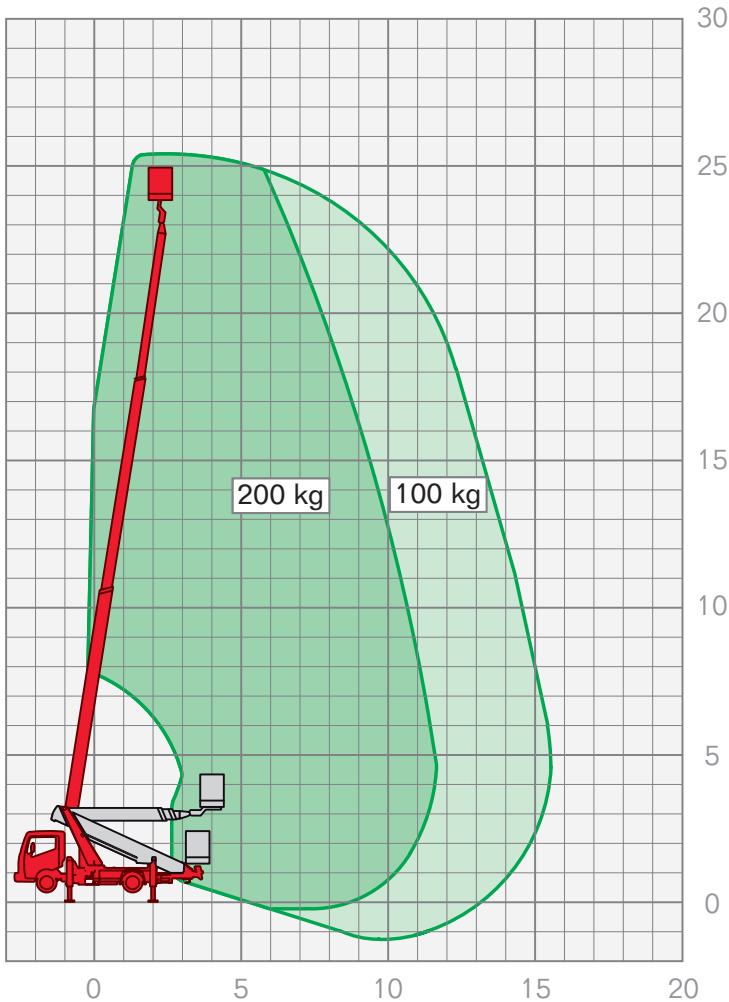

LKW-ARBEITSBÜHNEN | **LTAB 2600 4x4**

Arbeitshöhe	25,60 m
Plattformhöhe	23,60 m
Fahrzeuglänge	7,20 m
Fahrzeugbreite	2,50 m
Durchfahrthöhe	3,30 m
Seitliche Reichweite	16,20 m
Korbgröße	0,80 x 1,60 m
Korblast	200 kg
Antrieb	Dieselallrad
Drehbereich	500°
Abstützbreite	2,41 m
Führerscheinklasse	C1/III (7,5t)

Leistungsmerkmale LKW-Arbeitsbühnen:

- Arbeitshöhen von 17,50 m – 64,00 m
- seitliche Reichweiten von 9,75 m – 40,50 m

FIX NOTIERT

.....

.....

.....

.....

.....