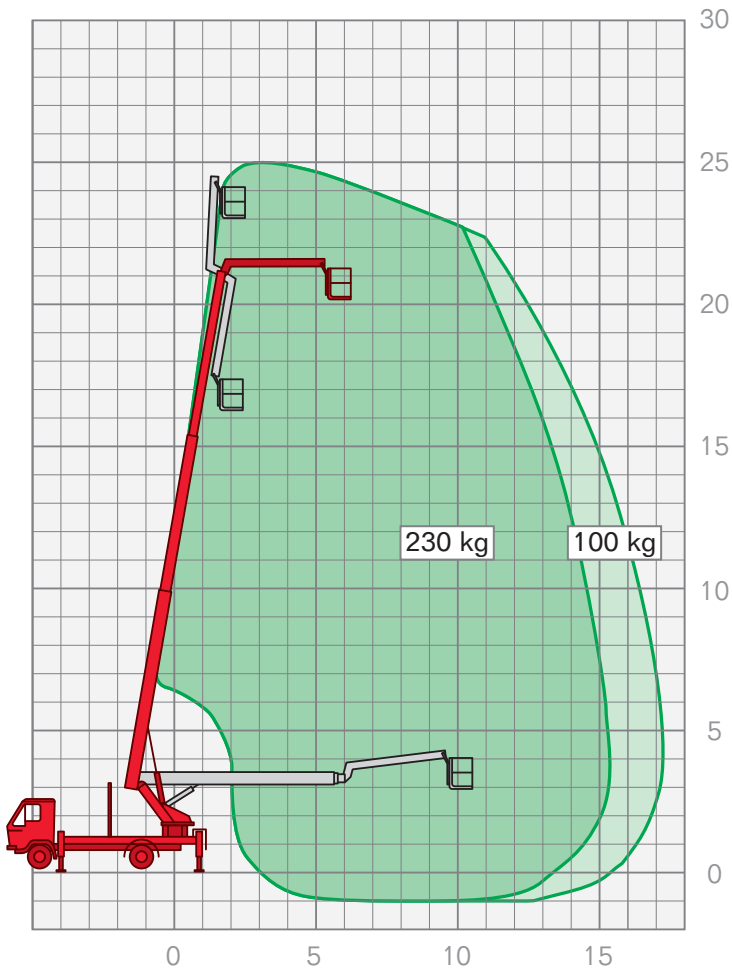

## LKW-ARBEITSBÜHNEN | **LTAB 2500**

Arbeitshöhe	25,00 m
Plattformhöhe	23,00 m
Fahrzeuglänge	7,45 m
Fahrzeugbreite	2,50 m
Durchfahrthöhe	3,61 m
Seitliche Reichweite	17,40 m
Korbgröße	0,80 x 1,60 m
Korblast	230 kg
Antrieb	Diesel
Drehbereich	360°
Abstützbreite	3,50/4,50 m
Führerscheinklasse	C1/III (7,5t)

### Leistungsmerkmale LKW-Arbeitsbühnen:

- Arbeitshöhen von 17,50 m – 64,00 m
- seitliche Reichweiten von 9,75 m – 40,50 m

FIX NOTIERT

.....

.....

.....

.....

.....