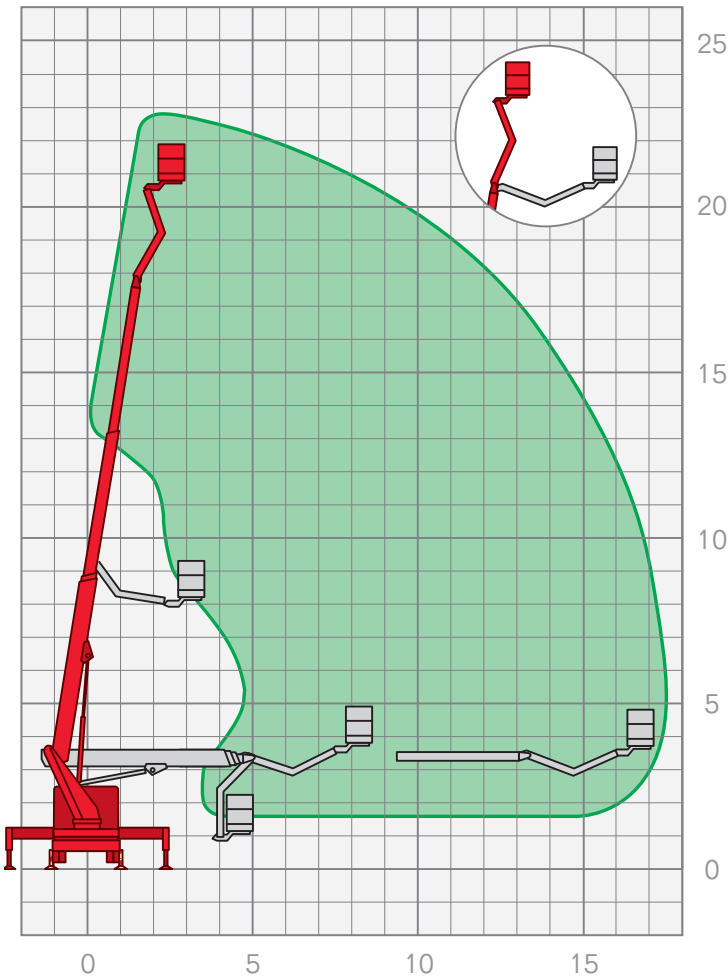

LKW-ARBEITSBÜHNEN | **LTAB 2300**

Arbeitshöhe	22,75 m
Plattformhöhe	20,75 m
Fahrzeuglänge	8,05 m
Fahrzeugbreite	2,50 m
Durchfahrthöhe	3,50 m
Seitliche Reichweite	17,50 m
Korbgröße	0,80 x 1,60 m
Korblast	300 kg
Antrieb	Diesel
Drehbereich	endlos
Abstützbreite	3,20 m
Führerscheinklasse	C1/III (7,5t)

Leistungsmerkmale LKW-Arbeitsbühnen:

- Arbeitshöhen von 17,50 m – 64,00 m
- seitliche Reichweiten von 9,75 m – 40,50 m

FIX NOTIERT

.....

.....

.....

.....

.....