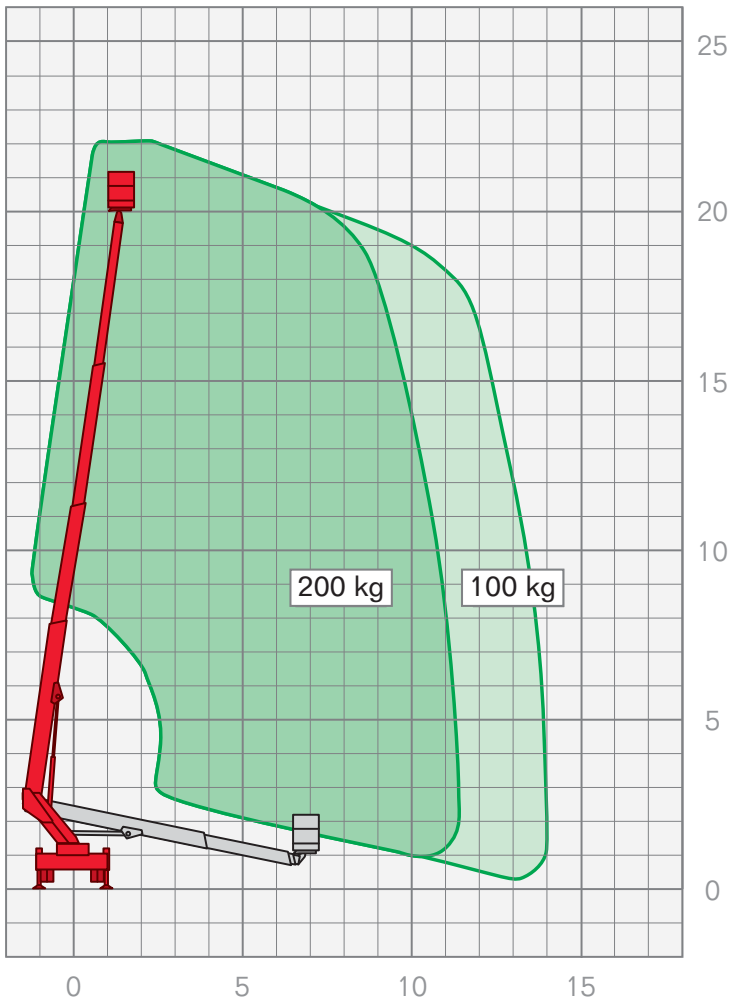

LKW-ARBEITSBÜHNEN | **LTAB 2200**

| | |
|----------------------|---------------|
| Arbeitshöhe | 22,00 m |
| Plattformhöhe | 20,00 m |
| Fahrzeuglänge | 6,85 m |
| Fahrzeugbreite | 2,35 m |
| Durchfahrthöhe | 3,10 m |
| Seitliche Reichweite | 14,00 m |
| Korbgröße | 0,80 x 1,60 m |
| Korblast | 200 kg |
| Antrieb | Diesel |
| Drehbereich | 360° |
| Abstützbreite | 2,35 m |
| Führerscheinklasse | C1/III (6,0t) |

Leistungsmerkmale LKW-Arbeitsbühnen:

- Arbeitshöhen von 17,50 m – 64,00 m
- seitliche Reichweiten von 9,75 m – 40,50 m

FIX NOTIERT

.....

.....

.....

.....

.....