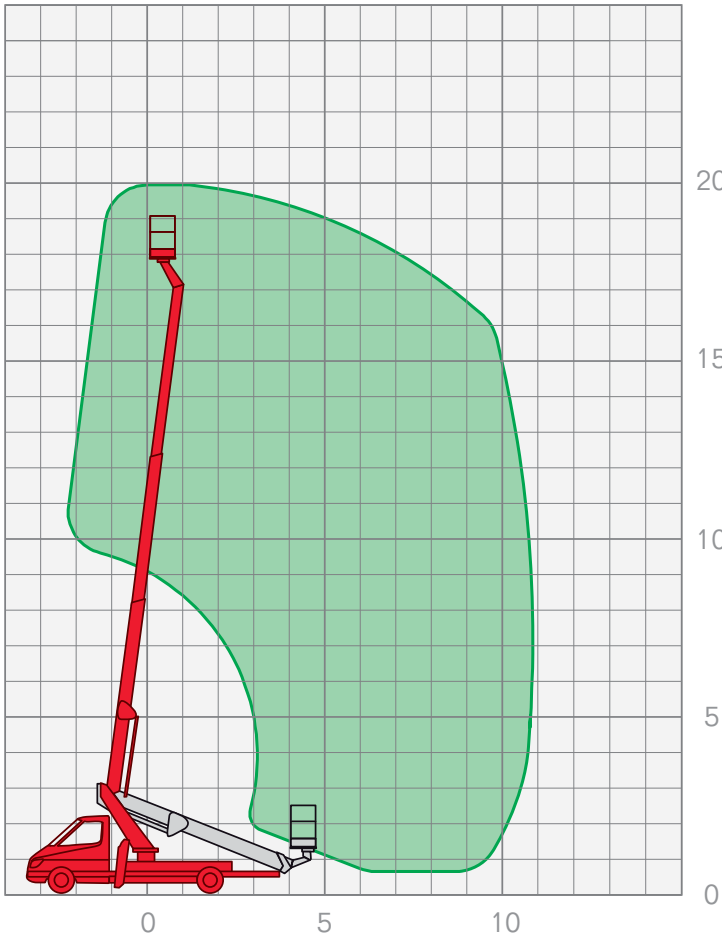

## LKW-ARBEITSBÜHNEN | LTAB 2020

Arbeitshöhe	20,20 m
Plattformhöhe	18,20 m
Fahrzeuglänge	7,90 m
Fahrzeugbreite	2,30 m
Durchfahrthöhe	3,10 m
Seitliche Reichweite	12,95 m
Korbgröße	0,70 x 1,40 m
Korblast	200 kg
Antrieb	Diesel
Drehbereich	360°
Abstützbreite	3,30 m
Führerscheinklasse	B (3,5t)

### Leistungsmerkmale LKW-Arbeitsbühnen:

- Arbeitshöhen von 17,50 m – 64,00 m
- seitliche Reichweiten von 9,75 m – 40,50 m

FIX NOTIERT

.....

.....

.....

.....

.....