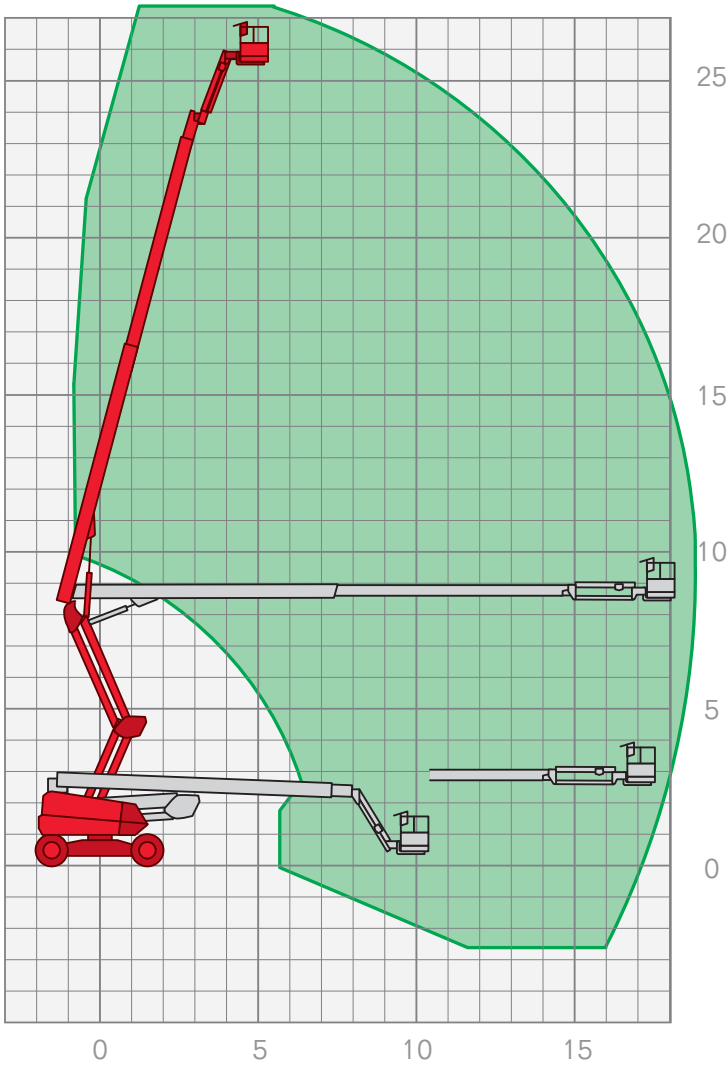

GELENKTELESKOP-ARBEITSBÜHNEN | GTAB 2770

Arbeitshöhe	27,70 m
Plattformhöhe	25,70 m
Seitliche Reichweite	18,80 m
Maschinenlänge	12,50 m
Maschinenhöhe	2,90 m
Maschinenbreite	2,50 m
Korbgröße	0,76 x 2,00 m*
Korblast	230 kg
Antrieb	Dieselallrad
Gesamtgewicht	17 500 kg

*180° drehbar

Leistungsmerkmale Gelenkteleskop-Arbeitsbühnen:

- Arbeitshöhen von 10,10 m – 28,00 m
- seitliche Reichweiten von 3,10 m – 19,00 m

FIX NOTIERT

.....

.....

.....

.....