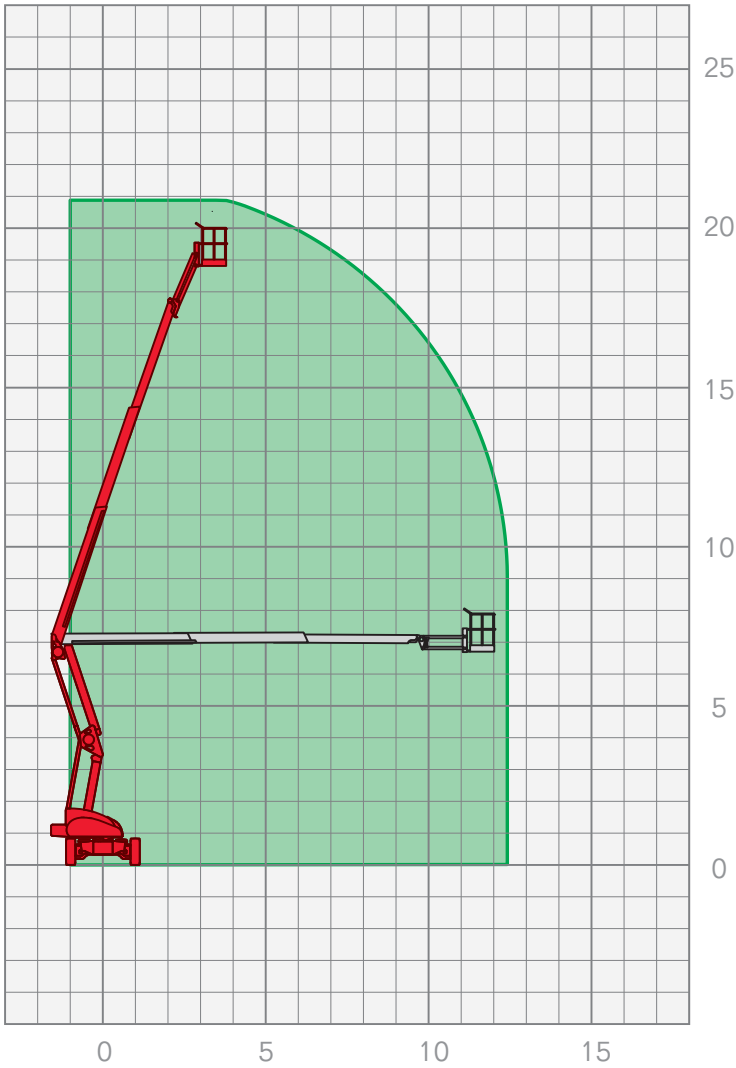

GELENKTELESKOP-ARBEITSBÜHNEN | GTAB 2080

Arbeitshöhe	20,80 m
Plattformhöhe	18,80 m
Seitliche Reichweite	12,50 m
Maschinenlänge	5,30 m
Maschinenhöhe	2,15 m
Maschinenbreite	2,30 m
Korbgröße	0,85 x 1,80 m*
Korblast	225 kg
Antrieb	Diesel/Batterie
Gesamtgewicht	6 220 kg

*180° drehbar

Leistungsmerkmale Gelenkteleskop-Arbeitsbühnen:

- Arbeitshöhen von 10,10 m – 28,00 m
- seitliche Reichweiten von 3,10 m – 19,00 m

FIX NOTIERT

.....

.....

.....

.....