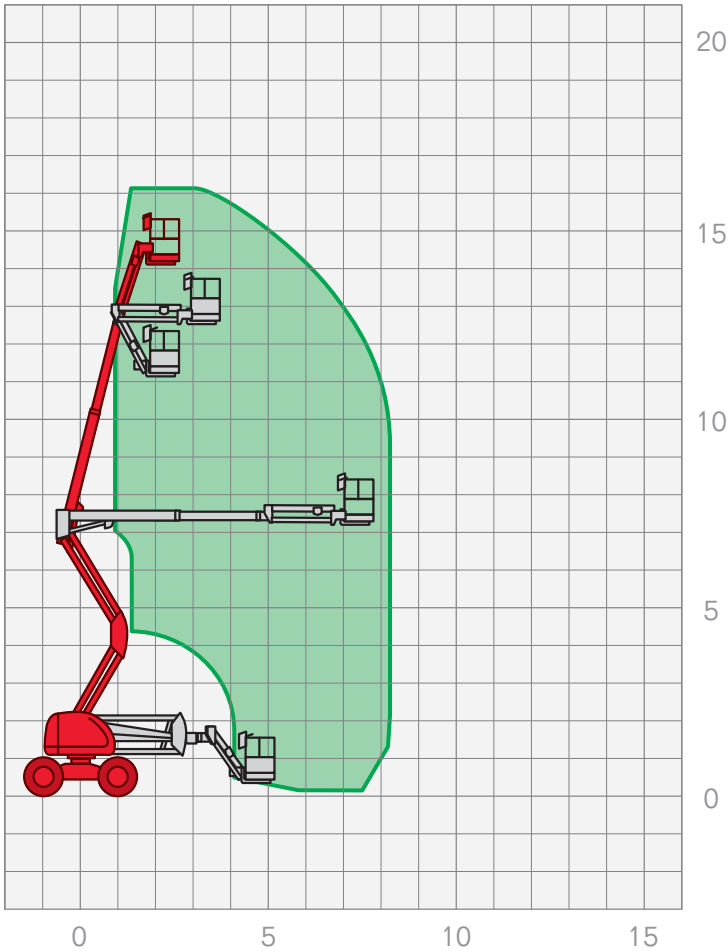

## GELENKTELESKOP-ARBEITSBÜHNEN | GTAB 1610

Arbeitshöhe	16,10 m
Plattformhöhe	14,10 m
Seitliche Reichweite	7,54 m
Maschinenlänge	6,50 m
Maschinenhöhe	2,07 m
Maschinenbreite	2,29 m
Korbgröße	0,76 x 1,83 m*
Korblast	230 kg
Antrieb	Dieselallrad
Gesamtgewicht	6500 kg

\*160° drehbar

### Leistungsmerkmale Gelenkteleskop-Arbeitsbühnen:

- Arbeitshöhen von 10,10 m – 28,00 m
- seitliche Reichweiten von 3,10 m – 19,00 m

FIX NOTIERT

.....

.....

.....

.....

.....