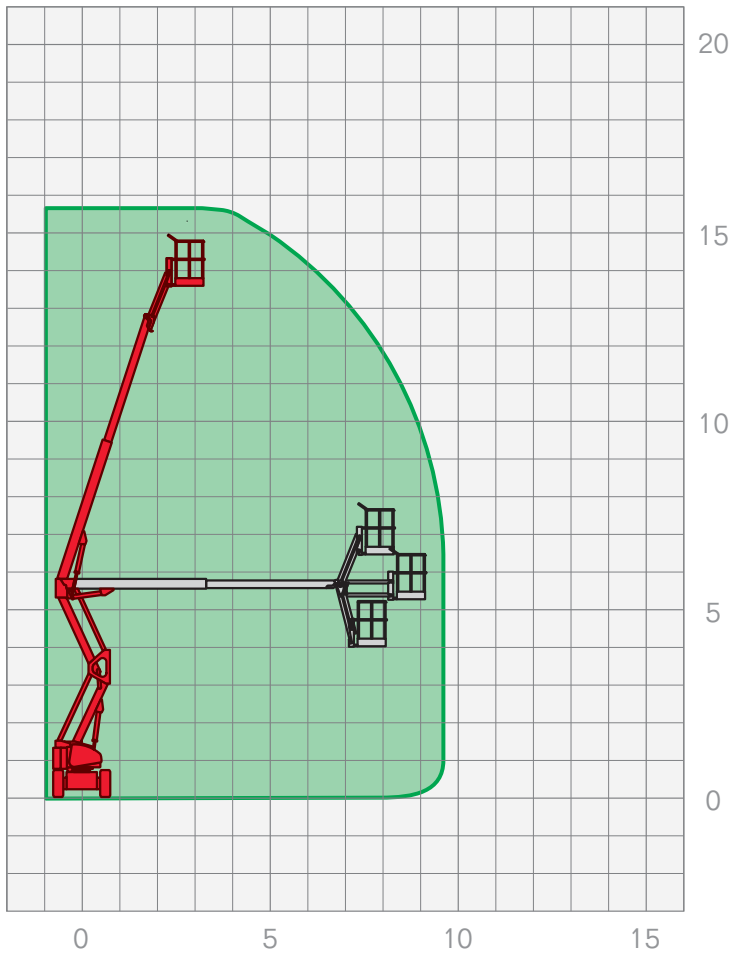

GELENKTELESKOP-ARBEITSBÜHNEN | GTAB 1575

Arbeitshöhe	15,75 m
Plattformhöhe	13,75 m
Seitliche Reichweite	7,70 m
Maschinenlänge	5,40 m
Maschinenhöhe	2,20 m
Maschinenbreite	2,00 m
Korbgröße	0,70 x 1,80 m*
Korblast	230 kg
Antrieb	Dieselallrad
Gesamtgewicht	6540 kg

*100° drehbar

Leistungsmerkmale Gelenkteleskop-Arbeitsbühnen:

- Arbeitshöhen von 10,10 m – 28,00 m
- seitliche Reichweiten von 3,10 m – 19,00 m

FIX NOTIERT

.....

.....

.....

.....