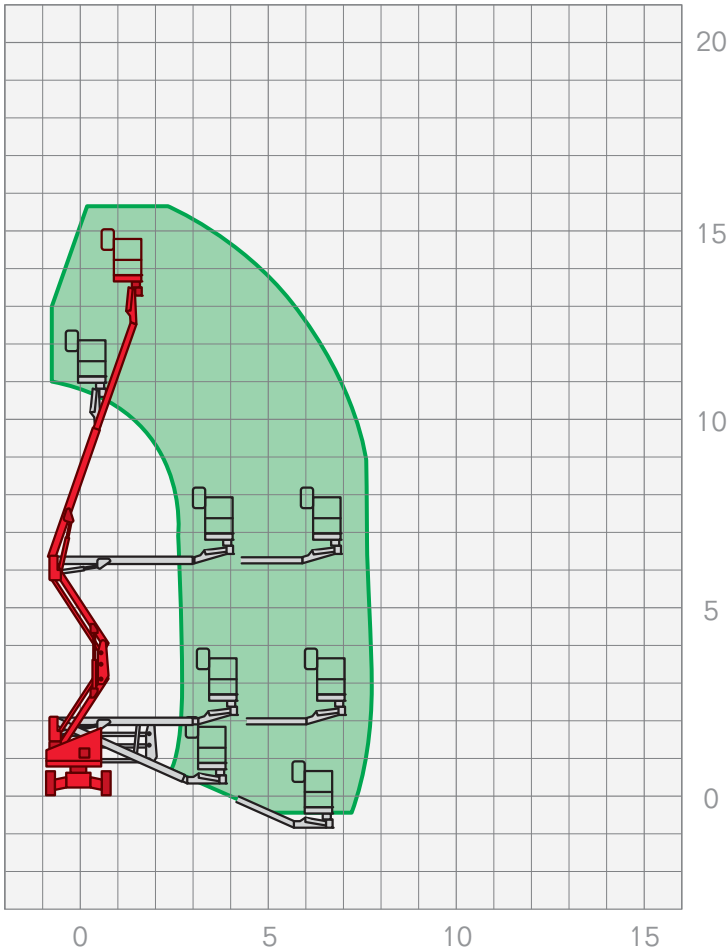

GELENKTELESKOP-ARBEITSBÜHNEN | GTAB 1570

Arbeitshöhe	15,70 m
Plattformhöhe	13,70 m
Seitliche Reichweite	7,70 m
Maschinenlänge	5,40 m
Maschinenhöhe	2,00 m
Maschinenbreite	1,80 m
Korbgröße	0,75 x 1,85 m
Korblast	230 kg
Antrieb	Diesel/Elektro
Gesamtgewicht	6700 kg

Leistungsmerkmale Gelenkteleskop-Arbeitsbühnen:

- Arbeitshöhen von 10,10 m – 28,00 m
- seitliche Reichweiten von 3,10 m – 19,00 m

FIX NOTIERT

.....

.....

.....

.....

.....