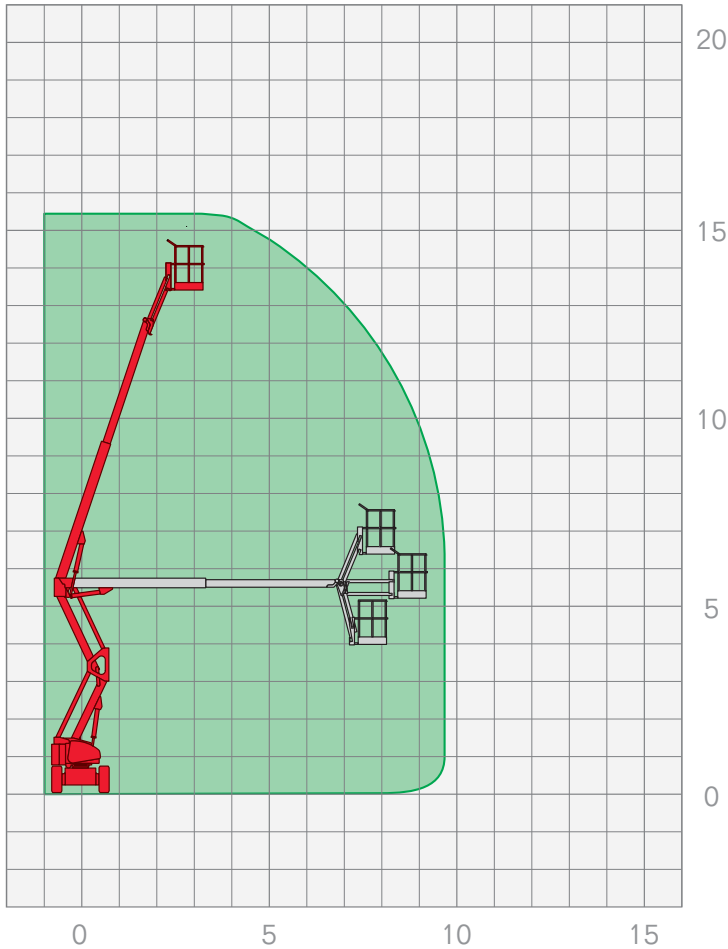

## GELENKTELESKOP-ARBEITSBÜHNEN | GTAB 1540

Arbeitshöhe	15,50 m
Plattformhöhe	13,50 m
Seitliche Reichweite	9,70 m
Maschinenlänge	6,30 m
Maschinenhöhe	2,10 m
Maschinenbreite	1,50 m
Korbgröße	0,70 x 1,50 m
Korblast	225 kg
Antrieb	Diesel/Elektro
Gesamtgewicht	6680 kg

### Leistungsmerkmale Gelenkteleskop-Arbeitsbühnen:

- Arbeitshöhen von 10,10 m – 28,00 m
- seitliche Reichweiten von 3,10 m – 19,00 m

FIX NOTIERT

.....

.....

.....

.....

.....