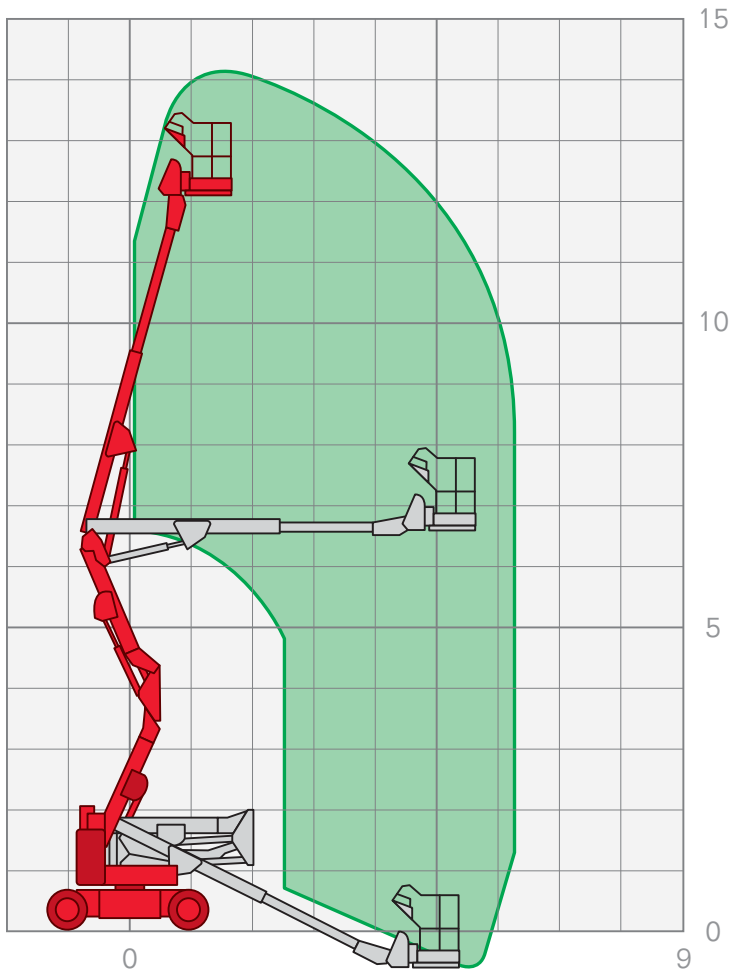

GELENKTELESKOP-ARBEITSBÜHNEN | GTAB 1420

Arbeitshöhe	14,20 m
Plattformhöhe	12,20 m
Seitliche Reichweite	6,25 m
Maschinenlänge	5,30 m
Maschinenhöhe	2,00 m
Maschinenbreite	1,50 m
Korbgröße	0,65 x 1,20 m
Korblast	230 kg
Antrieb	Elektro
Gesamtgewicht	5366 kg

Leistungsmerkmale Gelenkteleskop-Arbeitsbühnen:

- Arbeitshöhen von 10,10 m – 28,00 m
- seitliche Reichweiten von 3,10 m – 19,00 m

FIX NOTIERT

.....

.....

.....

.....

.....