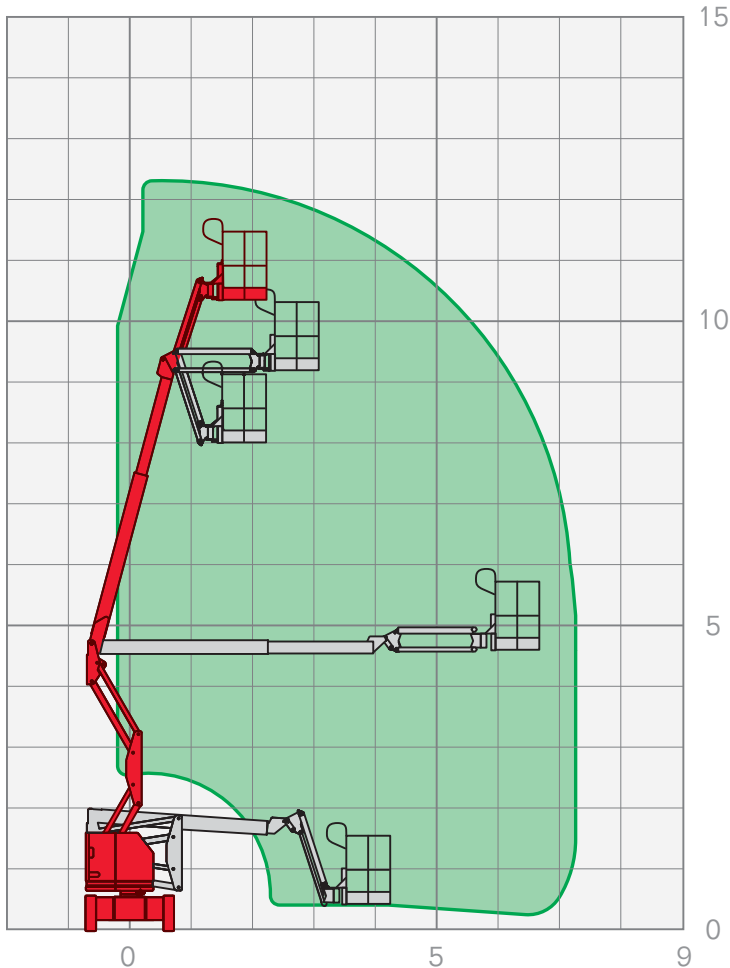

## GELENKTELESKOP-ARBEITSBÜHNEN | GTAB 1250

Arbeitshöhe	12,50 m
Plattformhöhe	10,50 m
Seitliche Reichweite	7,50 m
Maschinenlänge	5,66 m
Maschinenhöhe	2,00 m
Maschinenbreite	1,50 m
Korbgröße	0,75 x 1,40 m
Korblast	230 kg
Antrieb	Elektro
Gesamtgewicht	5220 kg

### Leistungsmerkmale Gelenkteleskop-Arbeitsbühnen:

- Arbeitshöhen von 10,10 m – 28,00 m
- seitliche Reichweiten von 3,10 m – 19,00 m

FIX NOTIERT

.....

.....

.....

.....

.....