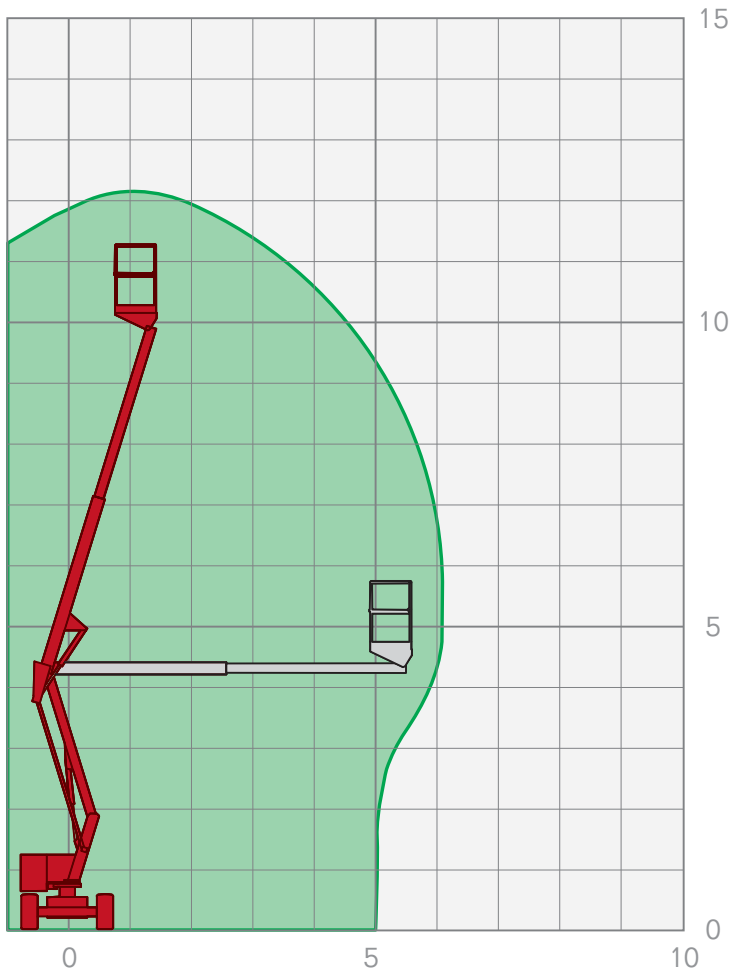

## GELENKTELESKOP-ARBEITSBÜHNEN | GTAB 1220

Arbeitshöhe	12,20 m
Plattformhöhe	10,20 m
Seitliche Reichweite	6,10 m
Maschinenlänge	4,10 m
Maschinenhöhe	1,90 m
Maschinenbreite	1,50 m
Korbgröße	0,65 x 1,10 m
Korblast	200 kg
Antrieb	Diesel/Elektro
Gesamtgewicht	3 100 kg

### Leistungsmerkmale Gelenkteleskop-Arbeitsbühnen:

- Arbeitshöhen von 10,10 m – 28,00 m
- seitliche Reichweiten von 3,10 m – 19,00 m

FIX NOTIERT

.....

.....

.....

.....

.....