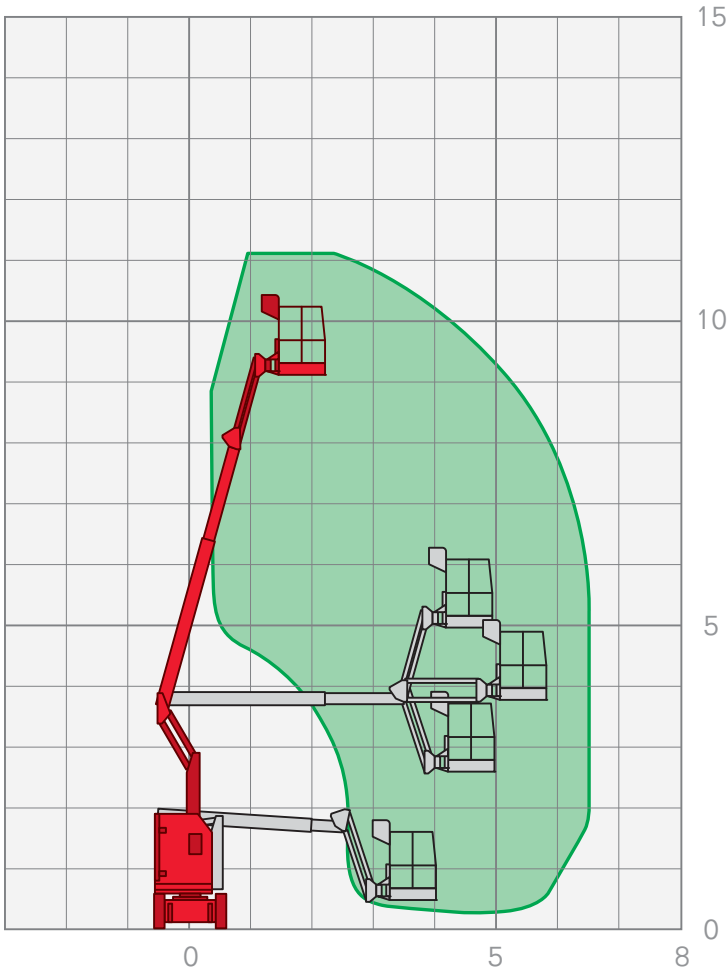

GELENKTELESKOP-ARBEITSBÜHNEN | GTAB 1110

Arbeitshöhe	11,14 m
Plattformhöhe	9,14 m
Seitliche Reichweite	6,53 m
Maschinenlänge	5,11 m
Maschinenhöhe	2,00 m
Maschinenbreite	1,20 m
Korbgröße	0,76 x 1,17 m
Korblast	227 kg
Antrieb	Elektro
Gesamtgewicht	6430 kg

Leistungsmerkmale Gelenkteleskop-Arbeitsbühnen:

- Arbeitshöhen von 10,10 m – 28,00 m
- seitliche Reichweiten von 3,10 m – 19,00 m

FIX NOTIERT

.....

.....

.....

.....

.....