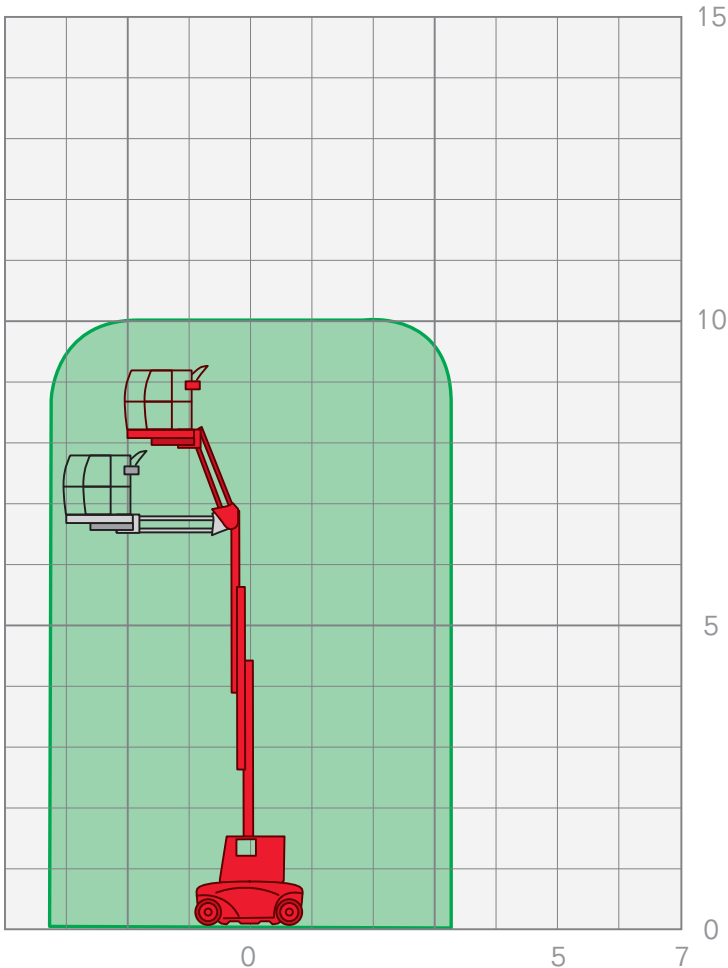

## GELENKTELESKOP-ARBEITSBÜHNEN | GTAB 1010

Arbeitshöhe	10,10 m
Plattformhöhe	8,10 m
Seitliche Reichweite	3,10 m
Maschinenlänge	2,89 m
Maschinenhöhe	1,99 m
Maschinenbreite	1,06 m
Korbgröße	0,70 x 0,90 m
Korblast	200 kg
Antrieb	Elektro
Gesamtgewicht	2650 kg

### Leistungsmerkmale Gelenkteleskop-Arbeitsbühnen:

- Arbeitshöhen von 10,10 m – 28,00 m
- seitliche Reichweiten von 3,10 m – 19,00 m

FIX NOTIERT

.....

.....

.....

.....

.....