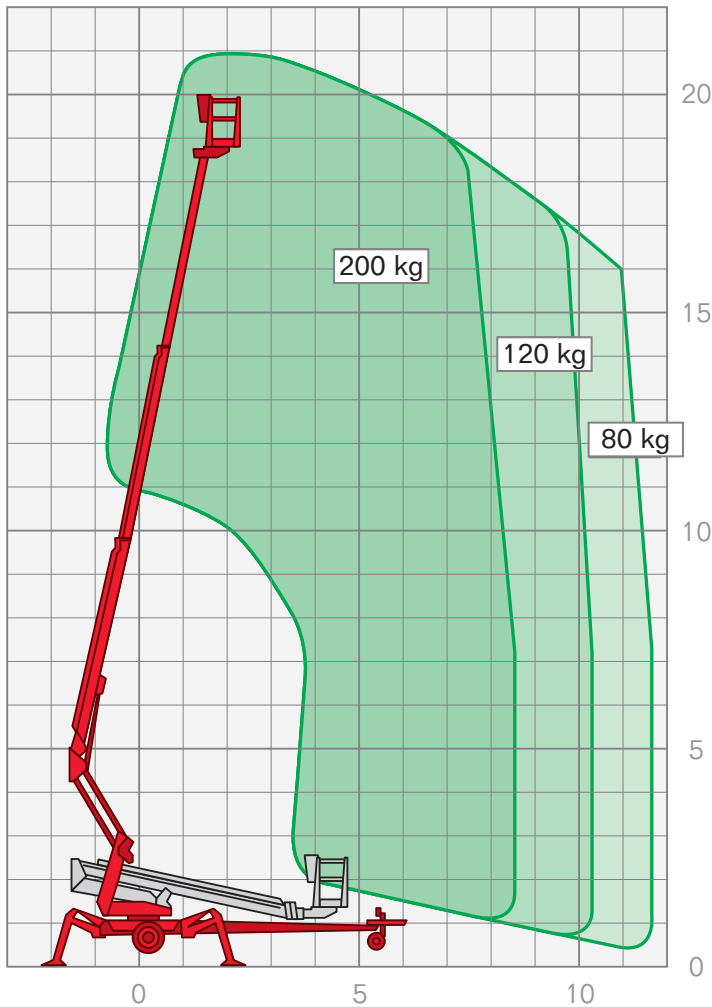

ANHÄNGER-ARBEITSBÜHNEN | **AAB 2100**

Arbeitshöhe	21,00 m
Plattformhöhe	19,00 m
Seitliche Reichweite	11,70 m
Korbgröße	0,70 x 1,30 m
Korblast	215 kg
Antrieb	Diesel/230 V/10 A
Drehbereich	endlos
Fahrzeuginnenlänge	7,80 m
Fahrzeuginnenbreite	1,92 m
Abstützbreite	4,30 m
Bauhöhe	2,29 m
Gesamtgewicht	2440 kg

Leistungsmerkmale Anhängers-Arbeitsbühnen:

- Arbeitshöhen von 10,50 m – 21,00 m
- seitliche Reichweiten von 6,80 m – 11,70 m

FIX NOTIERT

.....

.....

.....

.....

.....