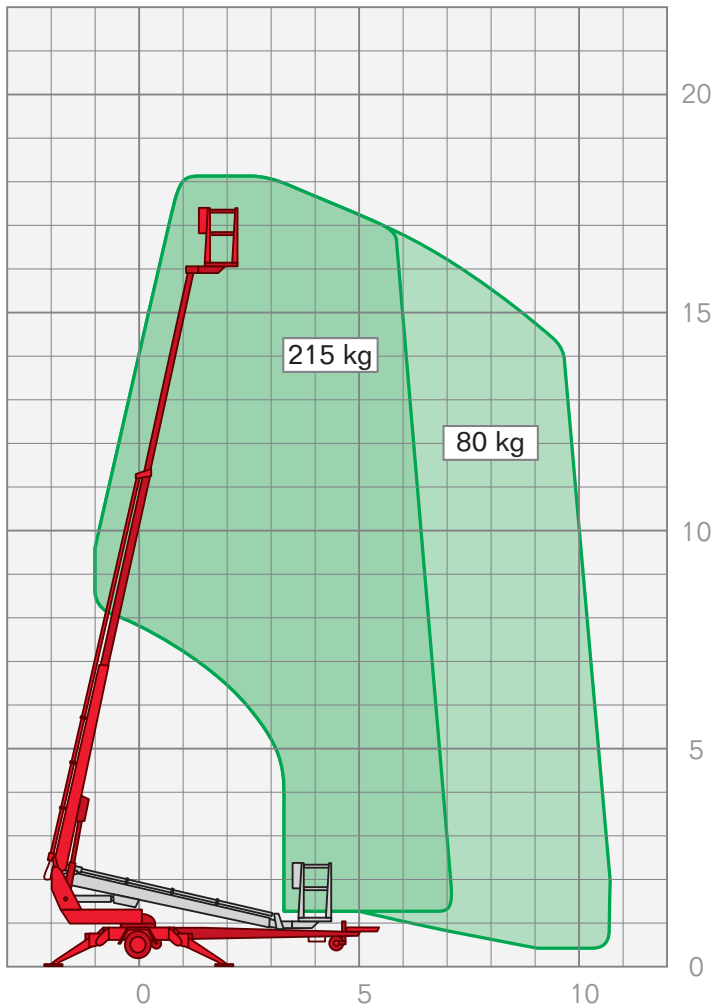

ANHÄNGER-ARBEITSBÜHNEN | **AAB 1800**

Arbeitshöhe	18,00 m
Plattformhöhe	16,00 m
Seitliche Reichweite	10,70 m
Korbgröße	0,70 x 1,30 m
Korblast	215 kg
Antrieb	Diesel/230 V/10 A
Drehbereich	endlos
Fahrzeuginnenlänge	7,41 m
Fahrzeuginnenbreite	1,78 m
Abstützbreite	4,20 m
Bauhöhe	2,14 m
Gesamtgewicht	1780 kg

Leistungsmerkmale Anhängers-Arbeitsbühnen:

- Arbeitshöhen von 10,50 m – 21,00 m
- seitliche Reichweiten von 6,80 m – 11,70 m

FIX NOTIERT

.....

.....

.....

.....

.....