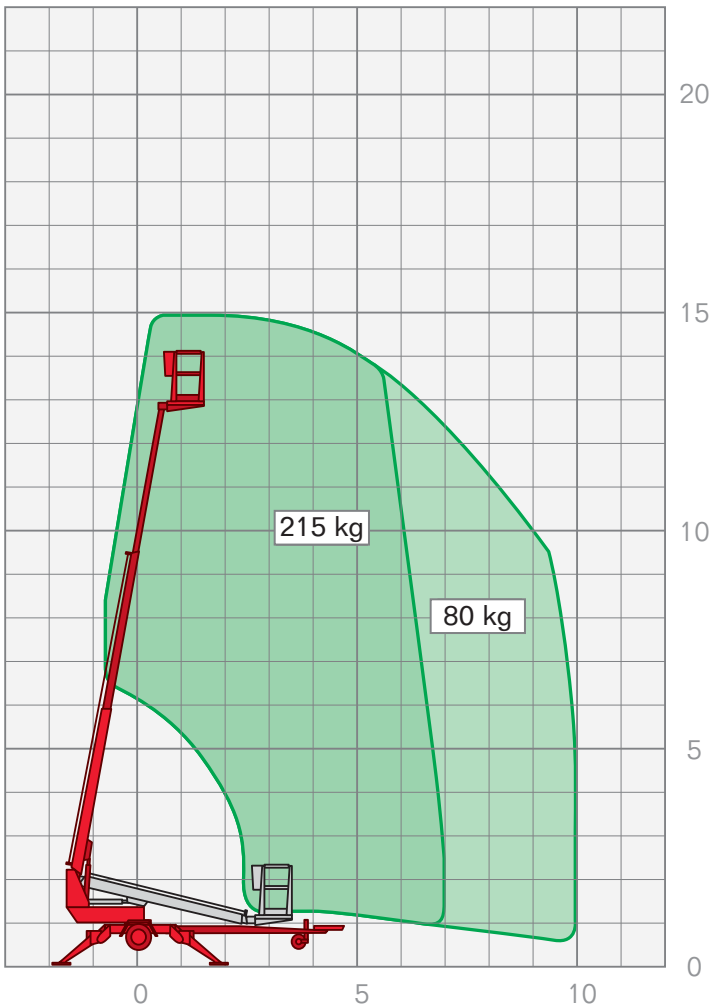

ANHÄNGER-ARBEITSBÜHNEN | **AAB 1500**

Arbeitshöhe	15,00 m
Plattformhöhe	13,00 m
Seitliche Reichweite	10,00 m
Korbgröße	0,70 x 1,30 m
Korblast	215 kg
Antrieb	Diesel/230 V/10 A
Drehbereich	endlos
Fahrzeuginnenlänge	6,43 m
Fahrzeuginnenbreite	1,78 m
Abstützbreite	4,20 m
Bauhöhe	2,14 m
Gesamtgewicht	1 665 kg

Leistungsmerkmale Anhängers-Arbeitsbühnen:

- Arbeitshöhen von 10,50 m – 21,00 m
- seitliche Reichweiten von 6,80 m – 11,70 m

FIX NOTIERT

.....

.....

.....

.....

.....