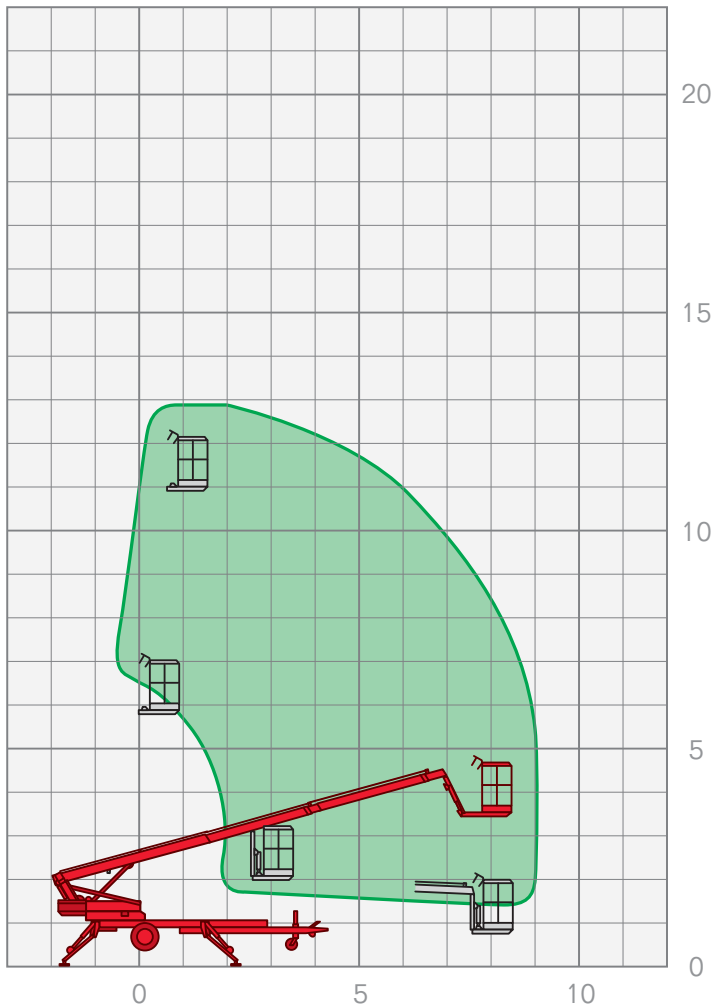

ANHÄNGER-ARBEITSBÜHNEN | **AAB 1300**

Arbeitshöhe	12,80 m
Plattformhöhe	10,80 m
Seitliche Reichweite	9,00 m
Korbgröße	0,80 x 1,25 m
Korblast	200 kg
Antrieb	Batterie/230 V
Drehbereich	400°
Fahrzeuginnenlänge	6,35 m
Fahrzeuginnenbreite	1,64 m
Abstützbreite	4,12 m
Bauhöhe	1,95 m
Gesamtgewicht	1790 kg

Leistungsmerkmale Anhängers-Arbeitsbühnen:

- Arbeitshöhen von 10,50 m – 21,00 m
- seitliche Reichweiten von 6,80 m – 11,70 m

FIX NOTIERT

.....

.....

.....

.....

.....