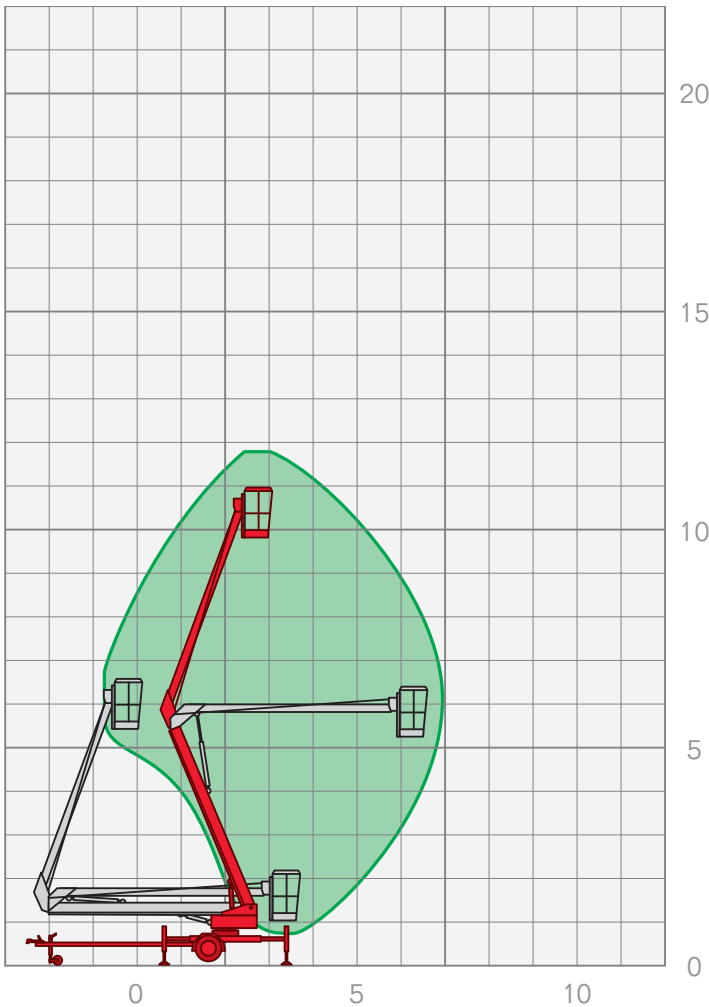

ANHÄNGER-ARBEITSBÜHNEN | **AAB 1200**

Arbeitshöhe	12,00 m
Plattformhöhe	10,00 m
Seitliche Reichweite	5,90 m
Korbgröße	0,80 x 1,20 m
Korblast	215 kg
Antrieb	Batterie/230 V
Drehbereich	360°
Fahrzeuginnenlänge	4,93 m
Fahrzeuginnenbreite	1,72 m
Abstützbreite	3,10 m
Bauhöhe	1,99 m
Gesamtgewicht	1 380 kg

Leistungsmerkmale Anhängers-Arbeitsbühnen:

- Arbeitshöhen von 10,50 m – 21,00 m
- seitliche Reichweiten von 6,80 m – 11,70 m

FIX NOTIERT

.....

.....

.....

.....

.....